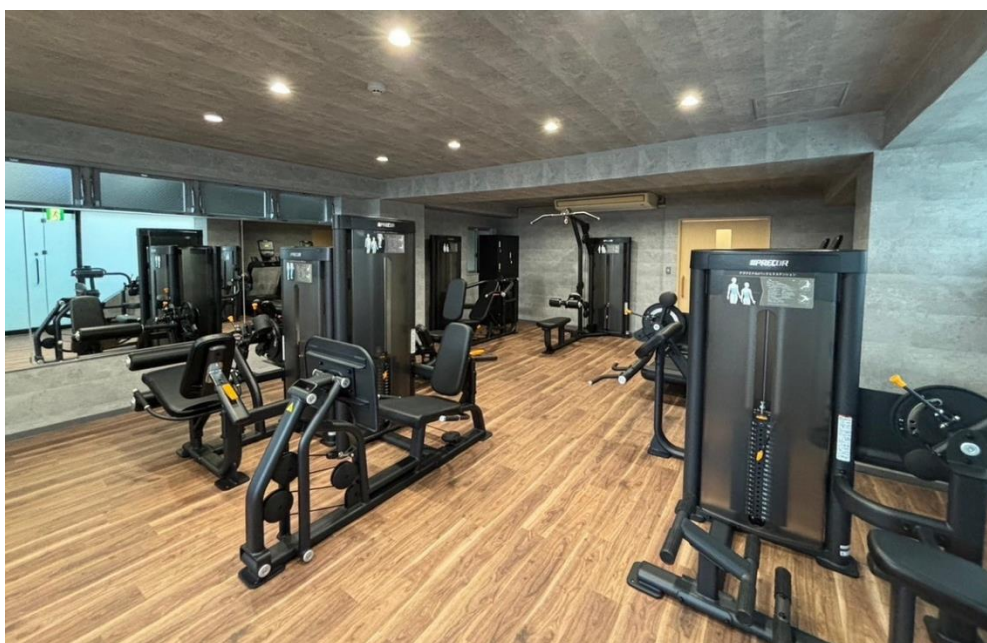

【セミパーソナル付の eIGHT GYM が手掛ける女性専用店舗の特徴】

eIGHT GYM は、2019年8月に静岡県駿東郡長泉町にオープンした24時間営業のトレーニングジムです。従来の24時間ジムは、スタッフがいないケースが多く、いる場合でも清掃や入会のためのスタッフがほとんどで、トレーニングについては基本的に会員が自分で行います。eIGHT GYM は、会員様の好きな時にトレーニングができるという点は変わりませんが、最大の特徴が、セミパーソナルトレーニングが付いている、という点です。トレーナーによるセミパーソナルトレーニングは、平日は 10:00～22:00、土日祝は 10:00～18:00 に追加料金なし、予約なしで受けられます。トレーナーは来館した会員の希望に合わせて、トレーニングメニューの相談にのったり、トレーニングの方法を教えたり、食生活についてのアドバイスを行ったりしています。

こうしたサービスが好評で、ウエイトトレーニングがメインのジム(スタジオプログラムが一切ないジム)ですが、6 か月以上の継続率は 83.2%、会員の 40%が女性です。

今回、静岡県沼津市にオープンする eIGHT GYM PEACH にも、eIGHT GYM のエッセンスを最大に注入し、地域の方に愛される店舗づくりを目指しています。

マシンは 8 機種！40 分～1 時間ですべてのマシンでトレーニングすると全身が鍛えられます

特徴 1	入会后 2 か月間で計 4 回(40 分/回)のパーソナルトレーニングが無料で受けられる
特徴 2	パーソナルトレーニングの指導も女性トレーナーのみが対応
特徴 3	月会費が割安！eIGHT GYM の半分以下で通える
特徴 4	駅近！沼津駅南口から徒歩 5 分。仕事帰り学校帰り、飲み会前 etc…運動後にシャワーも
特徴 5	半地下なので明るいけど外からは見えない！女性だけでトレーニングに集中できる

★eIGHT GYM PEACH の最新情報はこちら⇒<https://www.instagram.com/eight8peach/>

【きっかけは会員の声。周りを気にせず「自己管理ができる体づくり」を】

eIGHT GYM が目指すのはトレーニングを通じて「自己管理ができる体づくり」です。そのための空間とセミパーソナルを eIGHT GYM で提供し、5 年が経とうとしています。ここで理想の体づくりをして、継続している会員は多くいますが、男性と一緒にトレーニングをすることに抵抗があるという女性の声を eIGHT GYM のマネージャー・小坂広志は聞き、今の店舗では十分ではない方もいることに気づきました。この地域には、女性専用のジムがあっても 24 時間でなかったり、24 時間でもエリアで区切っているだけだったり、完全に女性だけの空間でいつでも好きな時にトレーニングができるジムの選択肢がありませんでした。選択肢を増やすことで、異性の目を気にせず集中出来たり、異性との接触を避けられたりすることで通い続けやすくなり、より多くの女性が、「自己管理できる体づくり」ができると考えています。